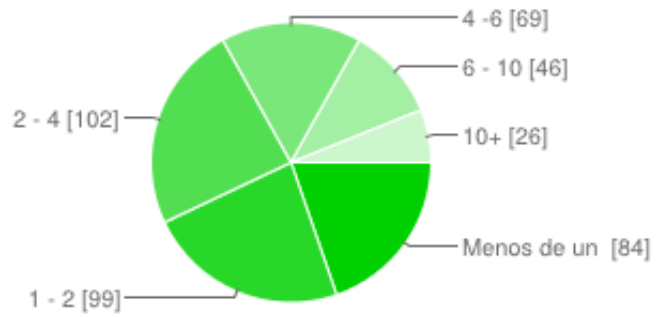

La Pampa	0%
La Rioja	0%
Mendoza	1%
Misiones	0%
Neuquén	0%
Río Negro	1%
Salta	0%
San Juan	0%
San Luis	1%
Santa Cruz	0%
Santa Fe	5%
Santiago del Estero	0%
Tierra del Fuego	0%
Tucumán	1%
Bolivia	0%
Chile	0%
Colombia	1%
México	1%
Paraguay	0%
Perú	0%
Uruguay	1%
Venezuela	0%
Otro	2%

Trabajo de

SysAdmin	45%
DevOps	6%
DBA	2%
Networking	4%
PM	4%
Developer	16%
QA	2%
Designer	1%
Infosec	3%
Storage	1%
HelpDesk	4%
Otro	12%

Años de experiencia

Menos de un año	1%
1 - 3	13%
3 - 5	15%
5 - 7	19%
7 - 10	24%
10+	28%

Años en el puesto actual

Menos de un año	20%
1 - 2	23%
2 - 4	24%
4 - 6	16%
6 - 10	11%
10 +	6%

Te gusta tu trabajo/puesto actual?

Sí	77%
No	23%

Le recomendarías a un amigo trabajar en esa empresa?

Sí	56%
No	44%