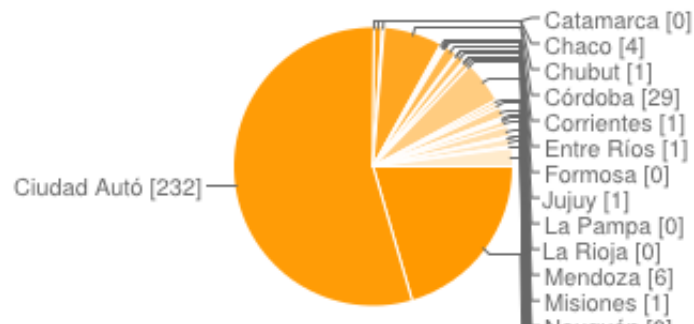

Encuesta de (in)satisfacción laboral 2014

Tengo

Menos de 18 años	0%
18 - 20	1%
20 - 23	5%
23 - 25	8%
25 - 27	10%
27 - 30	22%
30 - 33	22%
33 - 35	10%
35 - 40	14%
40 - 45	5%
45 - 50	3%
50+	1%

Trabajo en

Buenos Aires	20%
Ciudad Autónoma de Buenos Aires	54%
Catamarca	0%
Chaco	1%
Chubut	0%
Córdoba	7%
Corrientes	0%
Entre Ríos	0%
Formosa	0%
Jujuy	0%

La Pampa	0%
La Rioja	0%
Mendoza	1%
Misiones	0%
Neuquén	0%
Río Negro	1%
Salta	0%
San Juan	0%
San Luis	1%
Santa Cruz	0%
Santa Fe	5%
Santiago del Estero	0%
Tierra del Fuego	0%
Tucumán	1%
Bolivia	0%
Chile	0%
Colombia	1%
México	1%
Paraguay	0%
Perú	0%
Uruguay	1%
Venezuela	0%
Otro	2%