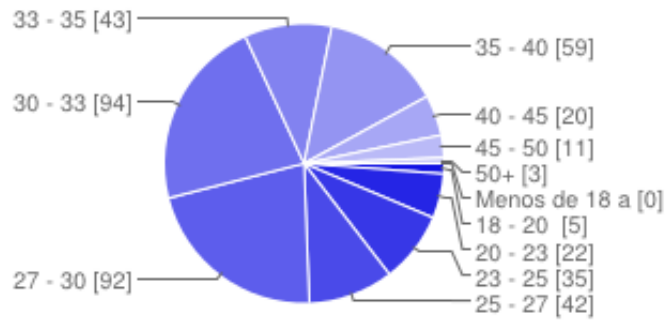

Encuesta de (in)satisfacción laboral 2014

Tengo

Menos de 18 años	0%
18 - 20	1%
20 - 23	5%
23 - 25	8%
25 - 27	10%
27 - 30	22%
30 - 33	22%
33 - 35	10%
35 - 40	14%
40 - 45	5%
45 - 50	3%
50+	1%

Trabajo en

Buenos Aires	20%
Ciudad Autónoma de Buenos Aires	54%
Catamarca	0%
Chaco	1%
Chubut	0%
Córdoba	7%
Corrientes	0%
Entre Ríos	0%
Formosa	0%
Jujuy	0%

La Pampa	0%
La Rioja	0%
Mendoza	1%
Misiones	0%
Neuquén	0%
Río Negro	1%
Salta	0%
San Juan	0%
San Luis	1%
Santa Cruz	0%
Santa Fe	5%
Santiago del Estero	0%
Tierra del Fuego	0%
Tucumán	1%
Bolivia	0%
Chile	0%
Colombia	1%
México	1%
Paraguay	0%
Perú	0%
Uruguay	1%
Venezuela	0%
Otro	2%