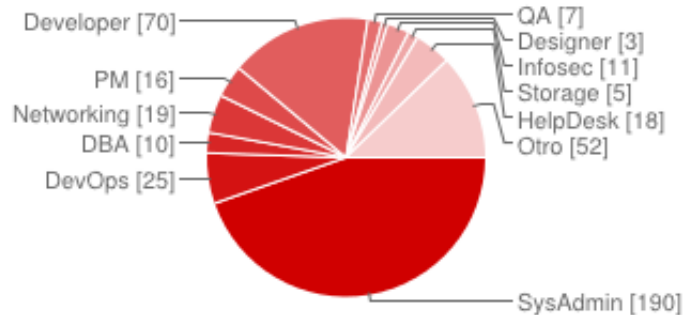

SysAdmin	45%
DevOps	6%
DBA	2%
Networking	4%
PM	4%
Developer	16%
QA	2%
Designer	1%
Infosec	3%
Storage	1%
HelpDesk	4%
Otro	12%