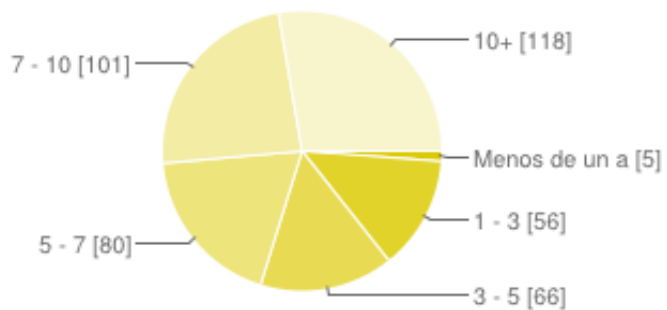

Años de experiencia

Menos de un año	1%
1 - 3	13%
3 - 5	15%
5 - 7	19%
7 - 10	24%
10+	28%

Años en el puesto actual